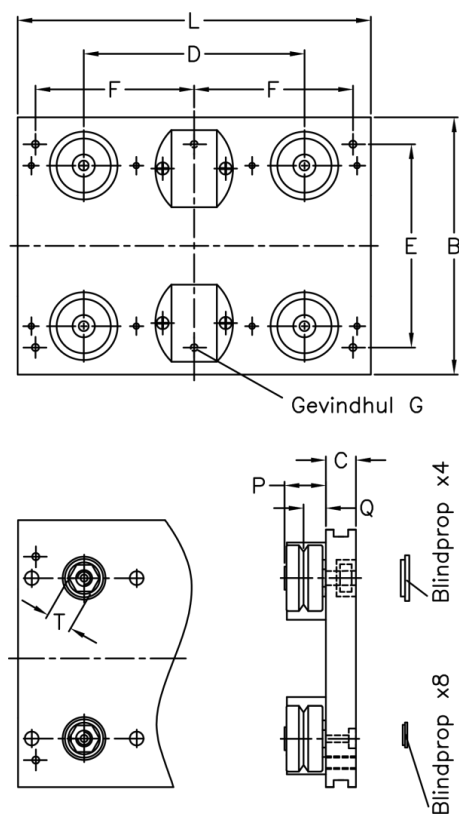

Varenummer: 057113050110131

Beskrivelse: Hepco GV3 vogn AU 50 25 L110 LB

Mål

B	= 112
C	= 14.00
d	= 80
E	= 95
F	= 50
For leje	= 25
For skinne	= S/NS 50
Gevindhul G	= 4 x M6

L	= 110
P	= 16.6
Q	= 9.00